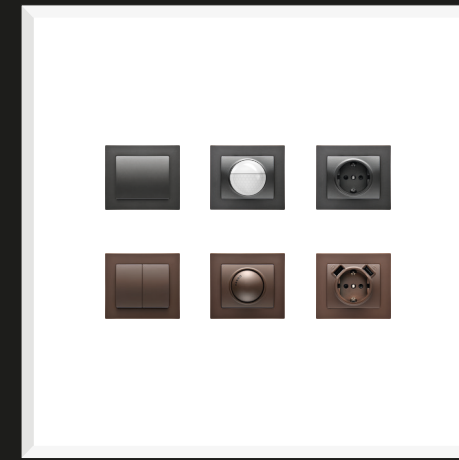

ZONA A RELLENAR PARA ALCANZAR LA ALTURA DEL STAND (270 CM) DESDE LA ALTURA DE LOS PANELES (235 CM)

BJC

SOLUCIONES ANTIBACTERIANAS

Iris antibacterias

Iris Plus antibacterias

BJC

IRIS PLUS⁺

Iris Plus blanco y aluminio

Iris Plus antracita cosso y chocolate

BJC

CONEXIONES MULTIMEDIA

Series con base schuko® con doble cargador USB

Series con doble cargador USB

SIEMENS

SIEMENS STYLE Y MIRO

Style chocolate y platino metalizado

Miro aluminio y cristal glassé verde

SIEMENS

110 cm

100 cm

60 cm

220 cm

180 cm

120 cm

235 cm
(altura
paneles)

270 cm
(altura
stand)

200 cm

200 cm

200 cm

200 cm

mostrador

mesa-refuerzo