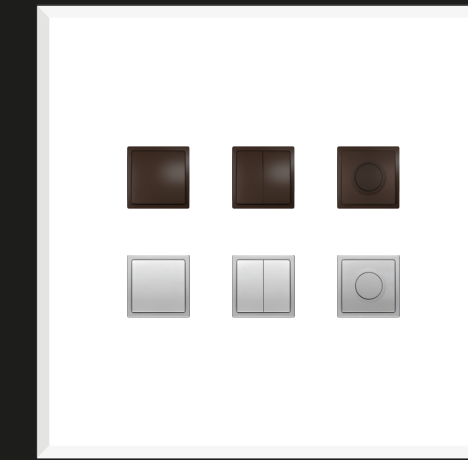

ZONA A RELLENAR PARA ALCANZAR LA ALTURA DEL STAND (270 CM) DESDE LA ALTURA DE LOS PANELES (235 CM)

BJC

SOLUCIONES ANTIBACTERIANAS

Iris antibacterias

Iris Plus antibacterias

BJC

IRIS PLUS⁺

Iris Plus blanco y aluminio

Iris Plus antracita cosso y chocolate

BJC

CONEXIONES MULTIMEDIA

Series con base schuko® con doble cargador USB

Series con doble cargador USB

SIEMENS

SIEMENS STYLE Y MIRO

Style chocolate y platino metalizado

Miro aluminio y cristal glassé verde

SIEMENS

110 cm

100 cm

60 cm

220 cm

180 cm

120 cm