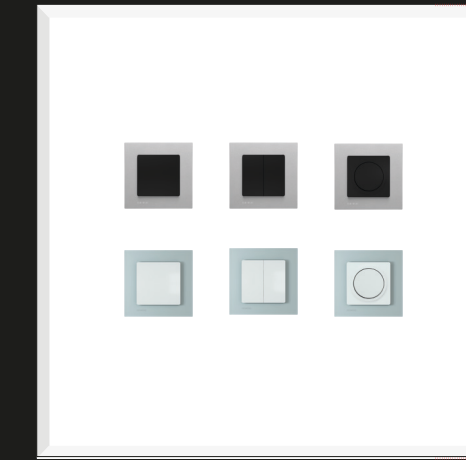

ZONA A RELLENAR PARA ALCANZAR LA ALTURA DEL STAND (270 CM) DESDE LA ALTURA DE LOS PANELES (235 CM)

BJC

SOLUCIONES ANTIBACTERIANAS

Iris antibacterias

Iris Plus antibacterias

BJC

IRIS PLUS⁺

Iris Plus blanco y aluminio

Iris Plus antracita cosso y chocolate

BJC

CONEXIONES MULTIMEDIA

Series con base schuko® con doble cargador USB

Series con doble cargador USB

SIEMENS

SIEMENS STYLE Y MIRO

Style chocolate y platino metalizado

Miro aluminio y cristal glassé verde

SIEMENS

110 cm

100 cm

60 cm

220 cm

180 cm

120 cm

235 cm
(altura
paneles)

270 cm
(altura
stand)

200 cm

200 cm

200 cm

200 cm

mostrador

mesa-refuerzo