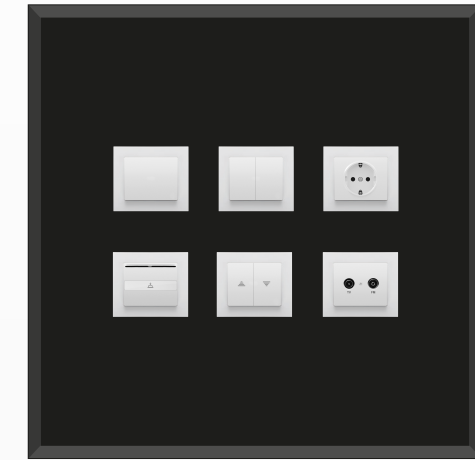

ZONA A RELLENAR PARA ALCANZAR LA ALTURA DEL STAND (270 CM) DESDE LA ALTURA DE LOS PANELES (235 CM)

BJC

SOLUCIONES ANTIBACTERIANAS

Iris antibacterias

Iris Plus antibacterias

BJC

IRIS PLUS⁺

Iris Plus blanco y aluminio

Iris Plus antracita cosso y chocolate

BJC

CONEXIONES MULTIMEDIA

Series con base schuko® con doble cargador USB

Series con doble cargador USB

SIEMENS

SIEMENS STYLE Y MIRO

Style chocolate y platino metalizado

235 cm
(altura
paneles)

270 cm
(altura
stand)

200 cm

200 cm

200 cm

200 cm

mostrador

mesa-refuerzo