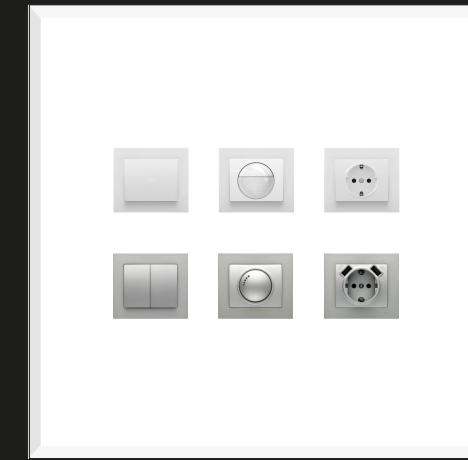

ZONA A RELLENAR PARA ALCANZAR LA ALTURA DEL STAND (270 CM) DESDE LA ALTURA DE LOS PANELES (235 CM)

BJC

SOLUCIONES ANTIBACTERIANAS

Iris antibacterias

Iris Plus antibacterias

BJC

IRIS PLUS⁺

Iris Plus blanco y aluminio

Iris Plus antracita cosso y chocolate

BJC

CONEXIONES MULTIMEDIA

Series con base schuko® con doble cargador USB

Series con doble cargador USB

SIEMENS

SIEMENS STYLE Y MIRO

Style chocolate y platino metalizado

Miro aluminio y cristal glassé verde

SIEMENS

110 cm

100 cm

60 cm

220 cm

180 cm

120 cm

235 cm
(altura
paneles)

270 cm
(altura
stand)

200 cm

200 cm

200 cm

200 cm

mostrador

mesa-refuerzo