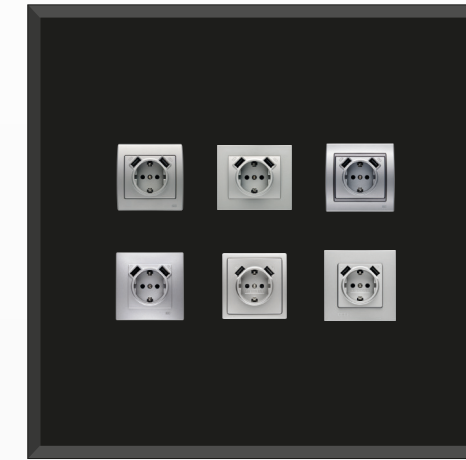

ZONA A RELLENAR PARA ALCANZAR LA ALTURA DEL STAND (270 CM) DESDE LA ALTURA DE LOS PANELES (235 CM)

BJC

SOLUCIONES ANTIBACTERIANAS

Iris antibacterias

Iris Plus antibacterias

BJC

IRIS PLUS⁺

Iris Plus blanco y aluminio

Iris Plus antracita cosso y chocolate

BJC

CONEXIONES MULTIMEDIA

Series con base schuko® con doble cargador USB

Series con doble cargador USB

SIEMENS

SIEMENS STYLE Y MIRO

Style chocolate y platino metalizado

Miro aluminio y cristal glassé verde

SIEMENS

110 cm

100 cm

60 cm

220 cm

180 cm

120 cm

235 cm
(altura
paneles)

270 cm
(altura
stand)

200 cm

200 cm

200 cm

200 cm

mostrador

mesa-refuerzo