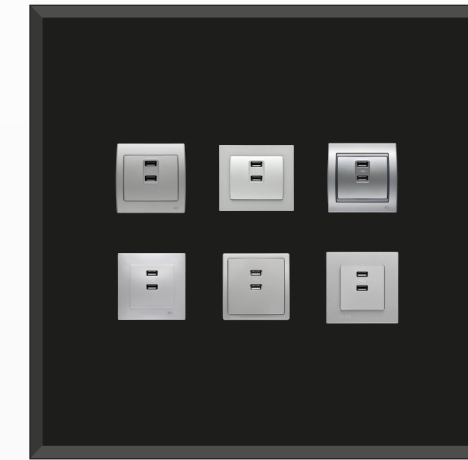

ZONA A RELLENAR PARA ALCANZAR LA ALTURA DEL STAND (270 CM) DESDE LA ALTURA DE LOS PANELES (235 CM)

BJC

SOLUCIONES ANTIBACTERIANAS

Iris antibacterias

Iris Plus antibacterias

BJC

IRIS PLUS⁺

Iris Plus blanco y aluminio

Iris Plus antracita cosso y chocolate

BJC

CONEXIONES MULTIMEDIA

Series con base schuko® con doble cargador USB

Series con doble cargador USB

SIEMENS

SIEMENS STYLE Y MIRO

Style chocolate y platino metalizado

Miro aluminio y cristal glassé verde

SIEMENS

110 cm

100 cm

60 cm

220 cm

180 cm

120 cm

235 cm
(altura
paneles)

270 cm
(altura
stand)

200 cm

200 cm

200 cm

200 cm

mostrador

mesa-refuerzo