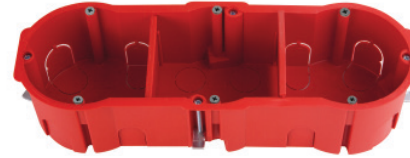

Cajas de empotrar para tabique hueco

**Caja de empotrar 1 elemento
para tabique hueco**
Ref. 2341

0,37 €

**Caja de empotrar 2 elementos
para tabique hueco**
Ref. 2342

0,71 €

**Caja de empotrar 3 elementos
para tabique hueco**
Ref. 2343

1,18 €

**Caja de empotrar 4 elementos
para tabique hueco**
Ref. 2344

1,70 €

**Caja de empotrar 5 elementos
para tabique hueco**
Ref. 2345

2,66 €

**Sierra de corona con
avellanador tabique hueco**
diam. 68 mm / prof. 40 mm
Ref. 2158000

Avellanador de canto 68mm
Herramienta para la instalación a
ras de las cajas de tabique hueco
Ref. 5892000

**Cuchillas de repuesto
para ref. 5892000**
Ref. 5893000

CAJA PARA UN ENRASADO PERFECTO
con profundidad extra que garantiza mayor espacio
para el cableado y mecanismos electrónicos