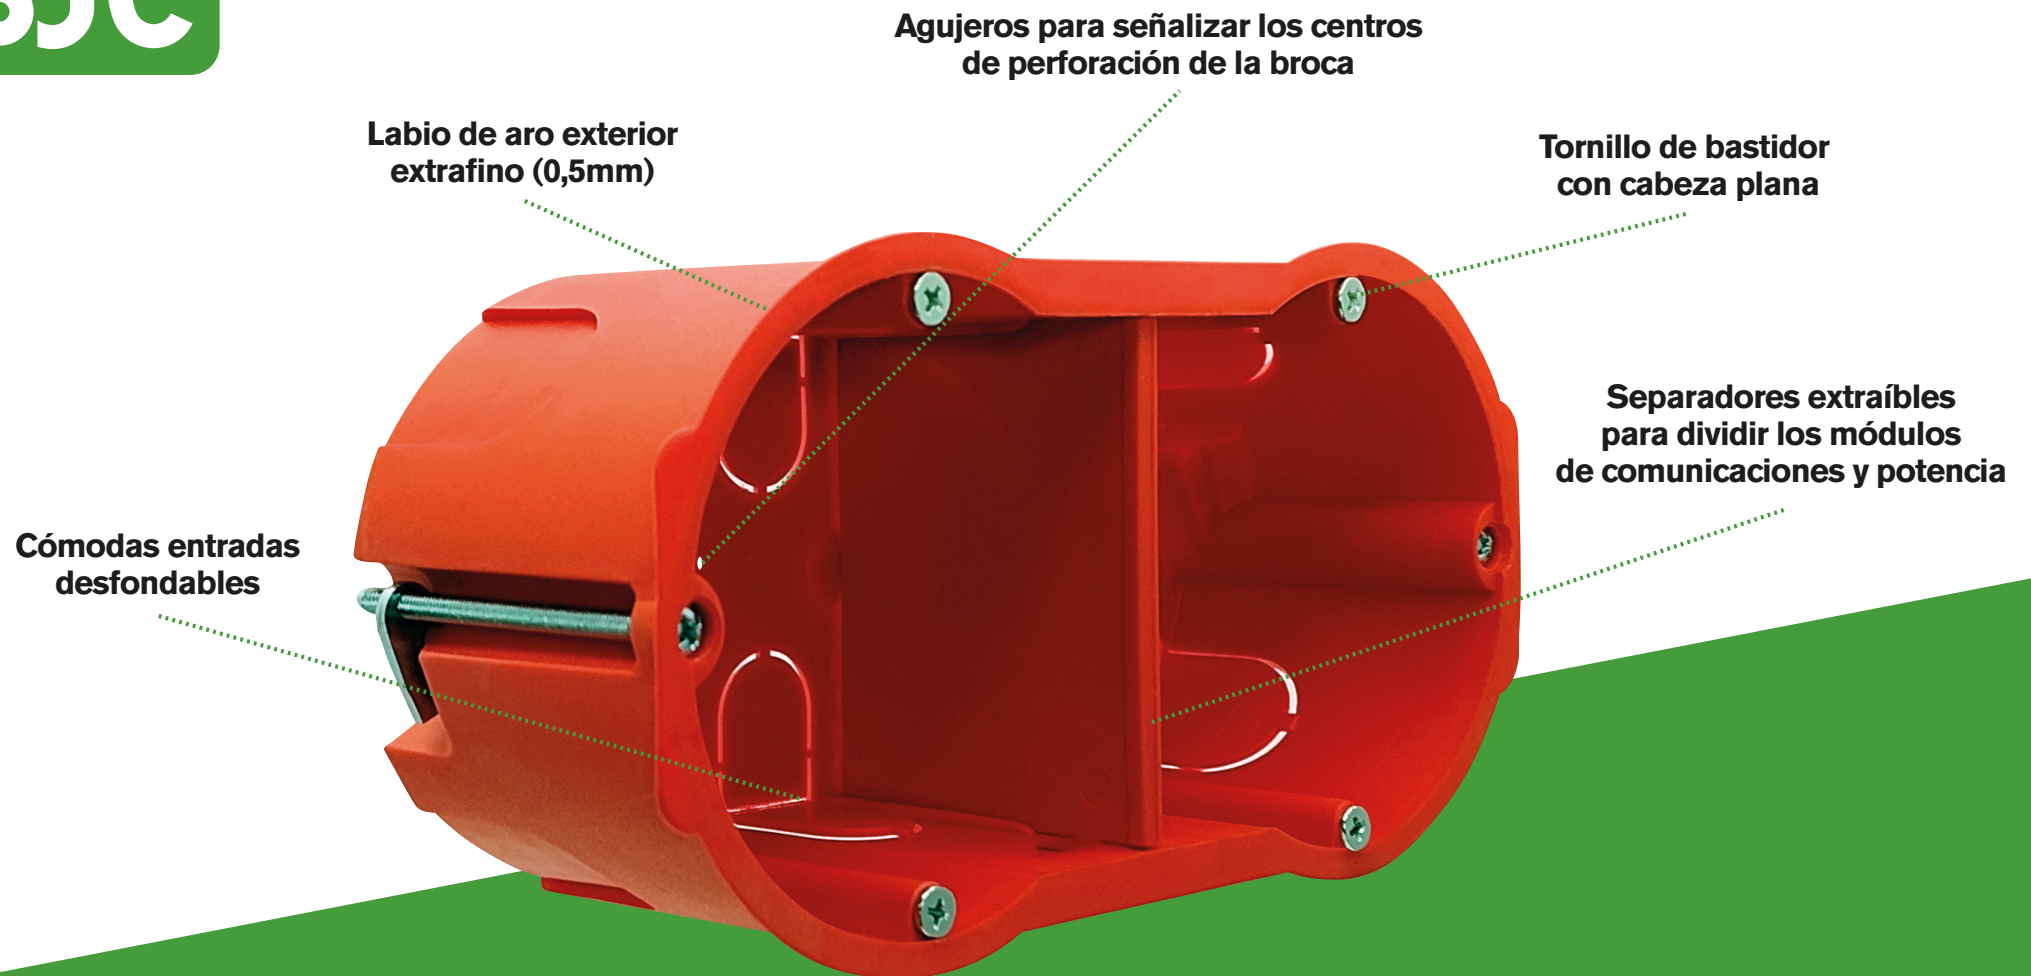

1,18 €

**Caja de empotrar 4 elementos
para tabique hueco**
Ref. 2344

1,70 €

**Caja de empotrar 5 elementos
para tabique hueco**
Ref. 2345

2,66 €

**Sierra de corona con
avellanador tabique hueco**
diam. 68 mm / prof. 40 mm
Ref. 2158000

Avellanador de canto 68mm
Herramienta para la instalación a
ras de las cajas de tabique hueco
Ref. 5892000

**Cuchillas de repuesto
para ref. 5892000**
Ref. 5893000

CAJA PARA UN ENRASADO PERFECTO
con profundidad extra que garantiza mayor espacio
para el cableado y mecanismos electrónicos