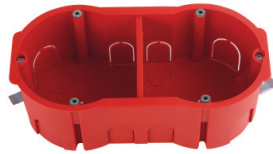

Cajas de empotrar para tabique hueco

**Caja de empotrar 1 elemento
para tabique hueco**
Ref. 2341

0,37 €

**Caja de empotrar 2 elementos
para tabique hueco**
Ref. 2342

0,71 €

**Caja de empotrar 3 elementos
para tabique hueco**
Ref. 2343

1,18 €

**Caja de empotrar 4 elementos
para tabique hueco**
Ref. 2344

1,70 €

**Caja de empotrar 5 elementos
para tabique hueco**
Ref. 2345

2,66 €

**Sierra de corona con
avellanador tabique hueco**
diam. 68 mm / prof. 40 mm
Ref. 2158000

Avellanador de canto 68mm
Herramienta para la instalación a
ras de las cajas de tabique hueco
Ref. 5892000

**Cuchillas de repuesto
para ref. 5892000**
Ref. 5893000

CAJA PARA UN ENRASADO PERFECTO
con profundidad extra que garantiza mayor espacio
para el cableado y mecanismos electrónicos