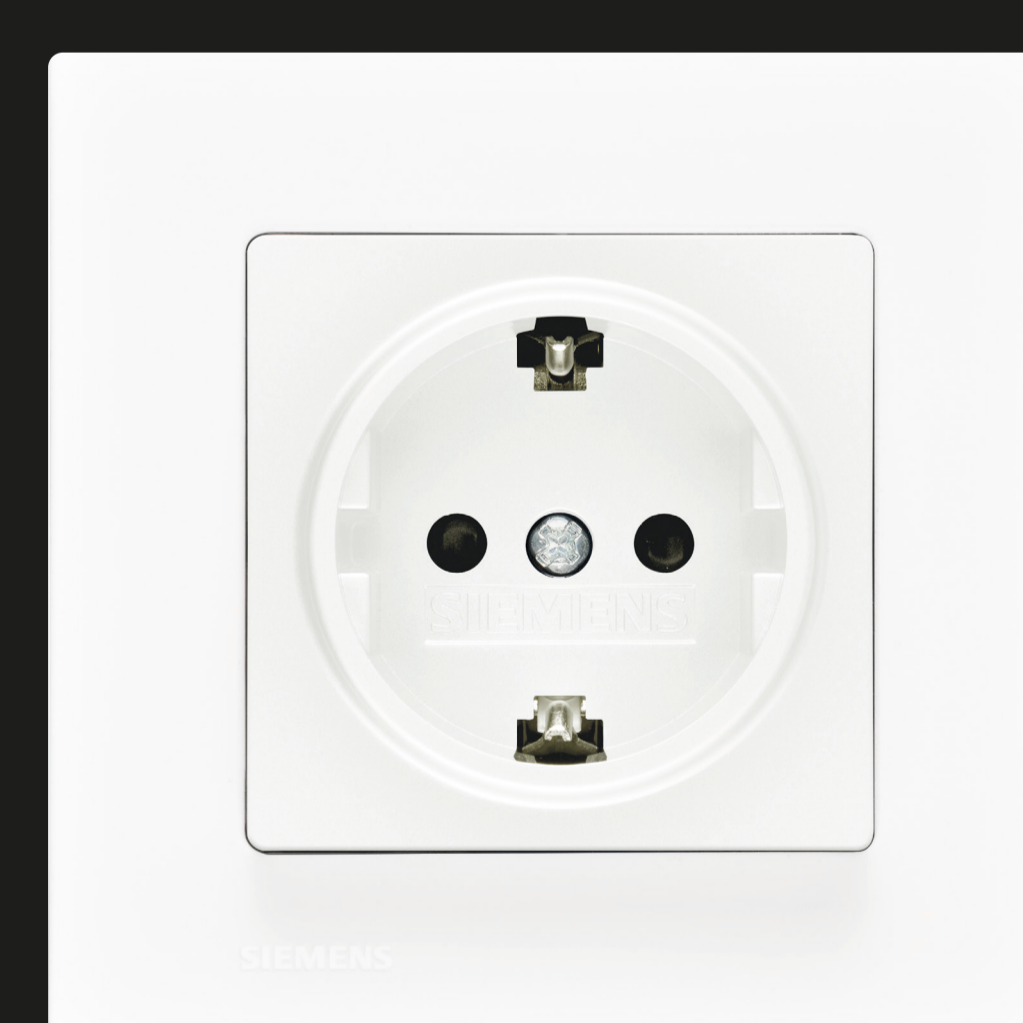

Toma Schuko®