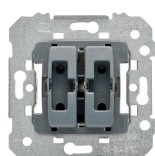

Mecanismo interrupción doble

Lámpara neón incorporada en la referencia 18511-L

Descripción	Referencia	Precio €/ud.
Doble interruptor	18509	13,87
Doble conmutador	18510	15,53
Doble pulsador	18511	12,84
Doble pulsador con luz	18511-L	22,42
Doble pulsador desconex.	18513	11,64