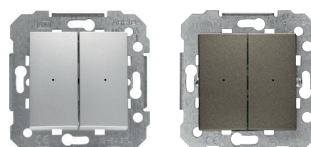

**Mecanismo
interrupción
doble
con señalizador**

Descripción	Color	Referencia	Precio €/ud.
Doble interruptor con señalizadores con garras	PLATA LUNA	23509-PLLX	14,99
	GRIS LAVA	23509-GLLX	14,99
Doble interruptor con señalizadores sin garras	PLATA LUNA	23509-PLL	14,32
	GRIS LAVA	23509-GLL	14,32
Doble cruzamiento con señalizadores	PLATA LUNA	23507-2PLL	27,03
	GRIS LAVA	23507-2GLL	27,03
Doble conmutador con señalizadores con garras	PLATA LUNA	23510-PLLX	15,52
	GRIS LAVA	23510-GLLX	15,52
Doble conmutador con señalizadores sin garras	PLATA LUNA	23510-PLL	14,77
	GRIS LAVA	23510-GLL	14,77