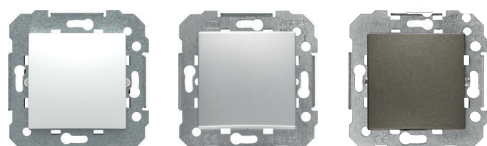

BJC **Viva**

**Mecanismo
interrupción**

Descripción	Color	Referencia	Precio €/ud.
Interruptor 10 AX con garras	BLANCO POLAR	23505-X	4,55
	PLATA LUNA	23505-PLX	6,79
	GRIS LAVA	23505-GLX	6,79
Interruptor 10 AX sin garras	BLANCO POLAR	23505	4,13
	PLATA LUNA	23505-PL	6,38
	GRIS LAVA	23505-GL	6,38
Conmutador 10 AX con garras	BLANCO POLAR	23506-X	5,67
	PLATA LUNA	23506-PLX	7,88
	GRIS LAVA	23506-GLX	7,88
Conmutador 10 AX sin garras	BLANCO POLAR	23506	5,16
	PLATA LUNA	23506-PL	7,38
	GRIS LAVA	23506-GL	7,38
Cruzamiento 10 AX con garras	BLANCO POLAR	23507-X	11,35
	PLATA LUNA	23507-PLX	13,45
	GRIS LAVA	23507-GLX	13,45
Cruzamiento 10 AX sin garras	BLANCO POLAR	23507	10,31
	PLATA LUNA	23507-PL	12,44
	GRIS LAVA	23507-GL	12,44
Interruptor bipolar 10 AX	BLANCO POLAR	23508	9,76
	PLATA LUNA	23508-PL	12,45
	GRIS LAVA	23508-GL	12,45
Interruptor 16 AX	BLANCO POLAR	23557	7,52
	PLATA LUNA	23557-PL	9,80
	GRIS LAVA	23557-GL	9,80
Conmutador 16 AX	BLANCO POLAR	23559	8,54
	PLATA LUNA	23559-PL	10,81
	GRIS LAVA	23559-GL	10,81
Interruptor bipolar 16 AX	BLANCO POLAR	23558	11,94
	PLATA LUNA	23558-PL	15,67
	GRIS LAVA	23558-GL	15,67