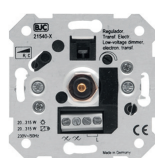

Regulador conmutador para cargas R y C (20 a 315 W)
Referencia **21540-X** Precio €/ud. **73,13**