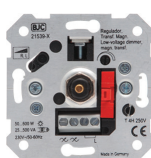

BJC Mega

Regulador conmutador para cargas R y L (60 a 600 W)
Referencia **21539-X** Precio €/ud. **74,33**

Regulador para reactivas electrónicas 1 - 10V
Referencia **21543-X** Precio €/ud. **58,64**

Regulador conmutador para cargas R y C (20 a 315 W)
Referencia **21540-X** Precio €/ud. **73,13**