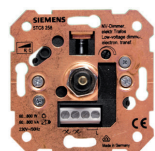

Regulador conmutador para cargas R y C (60 a 800 W)
Referencia **21542-X** Precio €/ud. **74,33**