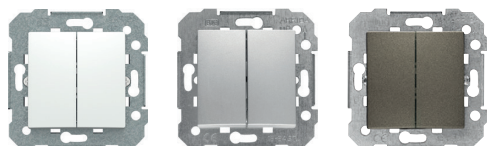

**Mecanismo
interrupción
doble**

Descripción	Color	Referencia	Precio €/ud.
Doble interruptor con garras	BLANCO POLAR	23509-X	7,26
	PLATA LUNA	23509-PLX	9,44
	GRIS LAVA	23509-GLX	9,44
Doble interruptor sin garras	BLANCO POLAR	23509	6,59
	PLATA LUNA	23509-PL	8,78
	GRIS LAVA	23509-GL	8,78
Doble conmutador con garras	BLANCO POLAR	23510-X	8,36
	PLATA LUNA	23510-PLX	10,52
	GRIS LAVA	23510-GLX	10,52
Doble conmutador sin garras	BLANCO POLAR	23510	7,68
	PLATA LUNA	23510-PL	9,78
	GRIS LAVA	23510-GL	9,78
Doble cruzamiento	BLANCO POLAR	23507-2	18,96
	PLATA LUNA	23507-2PL	21,47
	GRIS LAVA	23507-2GL	21,47