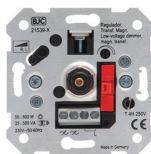

Potenciómetro regulador para lámparas y luminarias con interface DALI
Referencia **5TC8264** Precio €/ud. **120,68**