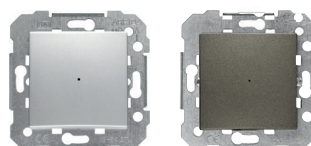

**Mecanismo
interrupción
con señalizador**

Descripción	Color	Referencia	Precio €/ud.
Interruptor con señalizador con garras	PLATA LUNA	23505-PLLX	11,79
	GRIS LAVA	23505-GLLX	11,79
Interruptor con señalizador sin garras	PLATA LUNA	23505-PLL	10,27
	GRIS LAVA	23505-GLL	10,27
Conmutador con señalizador con garras	PLATA LUNA	23506-PLLX	12,88
	GRIS LAVA	23506-GLLX	12,88
Conmutador con señalizador sin garras	PLATA LUNA	23506-PLL	12,37
	GRIS LAVA	23506-GLL	12,37
Cruzamiento con señalizador con garras	PLATA LUNA	23507-PLLX	18,44
	GRIS LAVA	23507-GLLX	18,44
Cruzamiento con señalizador sin garras	PLATA LUNA	23507-PLL	17,43
	GRIS LAVA	23507-GLL	17,43
Pulsador con señalizador con garras	PLATA LUNA	23516-PLLX	13,34
	GRIS LAVA	23516-GLLX	13,34
Pulsador con señalizador sin garras	PLATA LUNA	23516-PLL	12,78
	GRIS LAVA	23516-GLL	12,78
Interruptor bipolar sin garras	PLATA LUNA	23558-PLL	20,11
	GRIS LAVA	23558-GLL	20,11