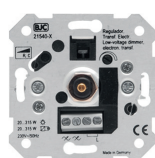

BJC Iris

Regulador conmutador para cargas R y L (60 a 600 W)
Referencia **21539-X** Precio €/ud. **74,33**

Regulador para reactivancias electrónicas 1 - 10V
Referencia **21543-X** Precio €/ud. **58,64**