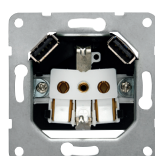

Base de enchufe de seguridad con doble USB

Erp