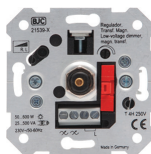

Potenciometro regulador para lámparas y luminarias con interface DALI
Referencia **5TC8264** Precio €/ud. **120,68**