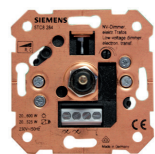

Regulador conmutador para cargas R y C (20 a 600 W)
Referencia **21541-X** Precio €/ud. **82,25**