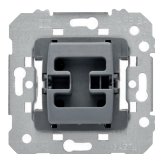

BJC **Iris**

Mecanismo interrupción

- Blanco
- Beige
- Negro Antracita
- Dorado Odisea
- Chocolate
- Aluminio Mercurio
- Acero Neptuno
- Rojo Rubí
- Cobre Jaipur

- Blanco
- Beige
- Negro Antracita
- Dorado Odisea
- Chocolate
- Aluminio Mercurio
- Acero Neptuno
- Rojo Rubí
- Cobre Jaipur