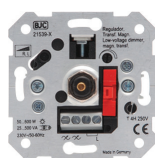

BJC Iris

Regulador conmutador para cargas R y L (60 a 600 W)
Referencia **21539-X** Precio €/ud. **74,33**

Regulador para reactivancias electrónicas 1 - 10V
Referencia **21543-X** Precio €/ud. **58,64**