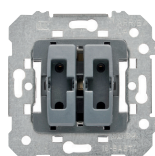

Mecanismo interrupción doble

Lámpara neón incorporada en la referencia 18511-L