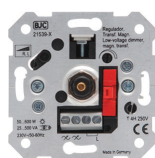

BJC Mega

Regulador conmutador para cargas R y L (60 a 600 W)
Referencia **21539-X** Precio €/ud. **74,33**