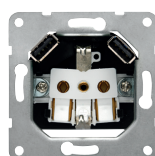

Base de enchufe de seguridad con doble USB

Erp

Descripción	Referencia	Precio €/ud.
Schuko® 2P-T con doble cargador USB con protección infantil	18524-USB	35,00