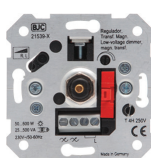

Regulador conmutador para lámparas LED 230 Vac
Referencia **21549-X** Precio €/ud. **76,46**