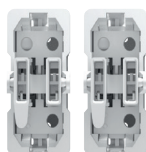

Mecanismos interrupción dobles