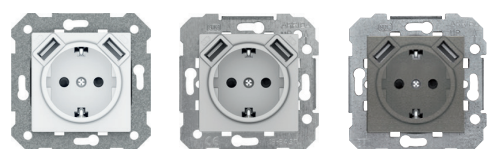

**Base de enchufe
de seguridad
con doble USB**

Erp

Descripción	Color	Referencia	Precio €/ud.
Schuko® 2P-T con doble cargador USB con protección infantil	BLANCO POLAR	23526-USB	37,93
	PLATA LUNA	23526-USB-PL	39,98
	GRIS LAVA	23526-USB-GL	39,98