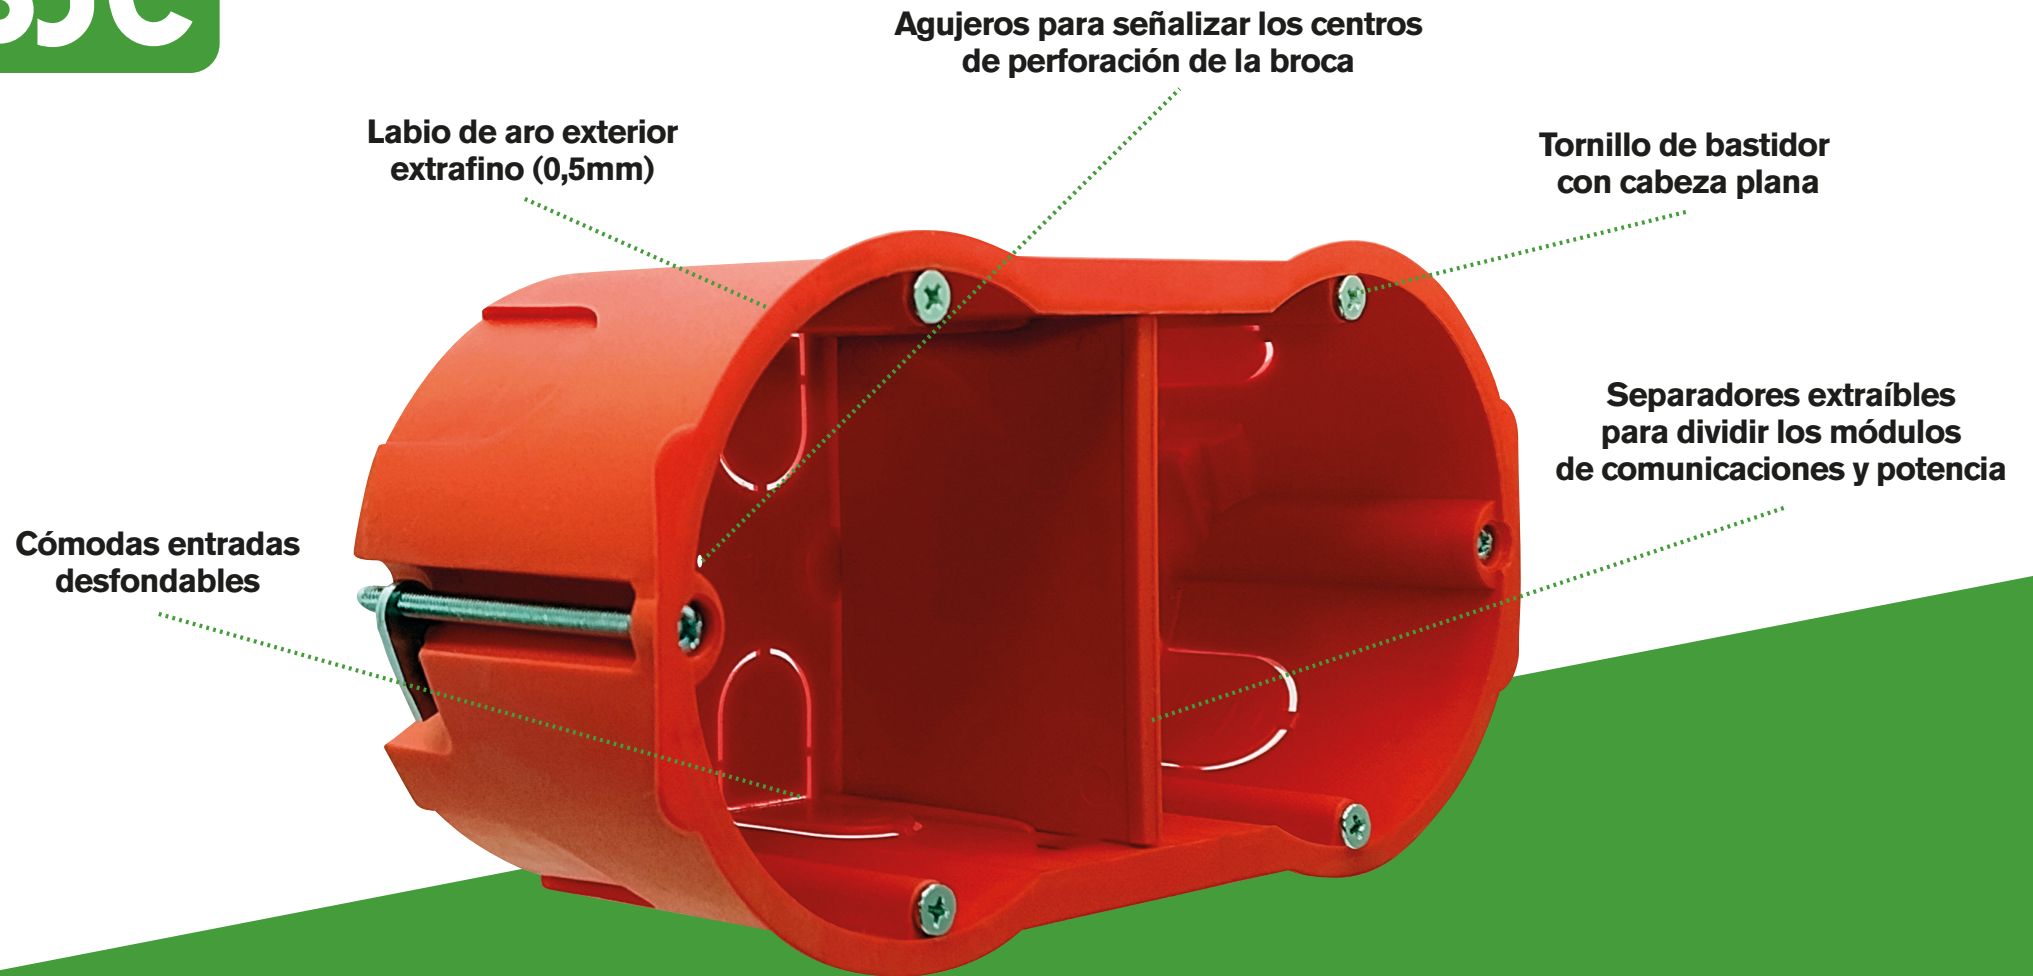

Cajas de empotrar para tabique hueco

**Caja de empotrar 1 elemento
para tabique hueco**
Ref. 2341

**Caja de empotrar 2 elementos
para tabique hueco**
Ref. 2342

**Caja de empotrar 3 elementos
para tabique hueco**
Ref. 2343

**Caja de empotrar 4 elementos
para tabique hueco**
Ref. 2344

**Caja de empotrar 5 elementos
para tabique hueco**
Ref. 2345

**Sierra de corona con
avellanador tabique hueco**
diam. 68 mm / prof. 40 mm
Ref. 2158000

Avellanador de canto 68mm
Herramienta para la instalación a
ras de las cajas de tabique hueco
Ref. 5892000

**Cuchillas de repuesto
para ref. 5892000**
Ref. 5893000

CAJA PARA UN ENRASADO PERFECTO
con profundidad extra que garantiza mayor espacio para el cableado y mecanismos electrónicos