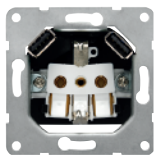

Base de enchufe de seguridad con doble USB

Erp