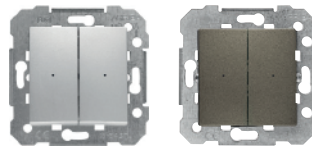

Mecanismo interrupción doble con señalizador

Descripción	Color	Referencia	Cont. Envase	Precio €/ud.
Doble interrupción con señalizadores con garras	PLATA LUNA	23509-PLLX	1	14,62
	GRIS LAVA	23509-GLLX	1	14,62
Doble interrupción con señalizadores sin garras	PLATA LUNA	23509-PLL	1	13,97
	GRIS LAVA	23509-GLL	1	13,97
Doble cruzamiento con señalizadores	PLATA LUNA	23507-2PLL	1	26,37
	GRIS LAVA	23507-2GLL	1	26,37
Doble conmutador con señalizadores con garras	PLATA LUNA	23510-PLLX	1	15,14
	GRIS LAVA	23510-GLLX	1	15,14
Doble conmutador con señalizadores sin garras	PLATA LUNA	23510-PLL	1	14,41
	GRIS LAVA	23510-GLL	1	14,41