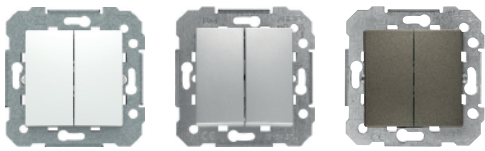

Mecanismo interrupción doble

Descripción	Color	Referencia	Cont. Envase	Precio €/ud.
Doble interrupción con garras	BLANCO POLAR	23509-X	10	7,08
	PLATA LUNA	23509-PLX	10	9,21
	GRIS LAVA	23509-GLX	10	9,21
Doble interrupción sin garras	BLANCO POLAR	23509	10	6,43
	PLATA LUNA	23509-PL	10	8,57
	GRIS LAVA	23509-GL	10	8,57
Doble conmutador con garras	BLANCO POLAR	23510-X	10	8,16
	PLATA LUNA	23510-PLX	10	9,21
	GRIS LAVA	23510-GLX	10	9,21
Doble conmutador sin garras	BLANCO POLAR	23510	10	7,49
	PLATA LUNA	23510-PL	10	9,54
	GRIS LAVA	23510-GL	10	9,54
Doble cruzamiento	BLANCO POLAR	23507-2	1	18,50
	PLATA LUNA	23507-2PL	1	20,95
	GRIS LAVA	23507-2GL	1	20,95